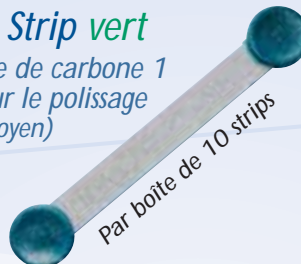

Magic Strip rouge

En oxyde de carbone 2 faces pour les gros excès

ET LE STRIPPING EN ORTHODONTIE

Par boîte de 10 strips

Magic Strip vert

En oxyde de carbone 1 face pour le polissage (grain moyen)

Par boîte de 10 strips

Magic Strip jaune

Diamant 1 face pour la finition (grain très fin)

Par boîte de 5 strips

Body Tray

Le plateau ergonomique!!

- Positionne les instruments à 25 cm de la cavité buccale.
- Stable et léger (300 gr) grâce à son enveloppe spéciale contenant des billes de polystyrène!
- Moins de fatigue pour le praticien (cou, dos et bras)
- Préhension des instruments améliorée
- Travail plus rapide
- Perçu par le patient comme une protection