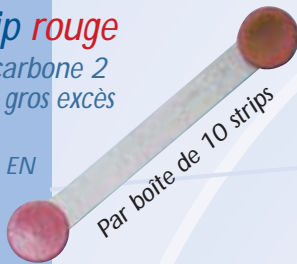

PENCURE est garantie 2 ans

Voir offre spéciale sur bon de commande joint

3 produits créés par des praticiens pour des praticiens...

Magic Strip

Evite de se couper

Strip Abrasif autoclavable à POIGNÉES!!

Préhension facilitée - longueur adaptée - excellente résistance - code couleur

Magic Strip rouge

En oxyde de carbone 2 faces pour les gros excès

ET LE STRIPPING EN ORTHODONTIE

Par boîte de 10 strips

Magic Strip vert

En oxyde de carbone 1 face pour le polissage (grain moyen)

Par boîte de 10 strips

Magic Strip jaune

Diamant 1 face pour la finition (grain très fin)

Par boîte de 5 strips

Body Tray

Le plateau ergonomique!!

- Positionne les instruments à 25 cm de la cavité buccale.
- Stable et léger (300 gr) grâce à son enveloppe spéciale contenant des billes de polystyrène!
- Moins de fatigue pour le praticien (cou, dos et bras)
- Préhension des instruments améliorée
- Travail plus rapide
- Perçu par le patient comme une protection